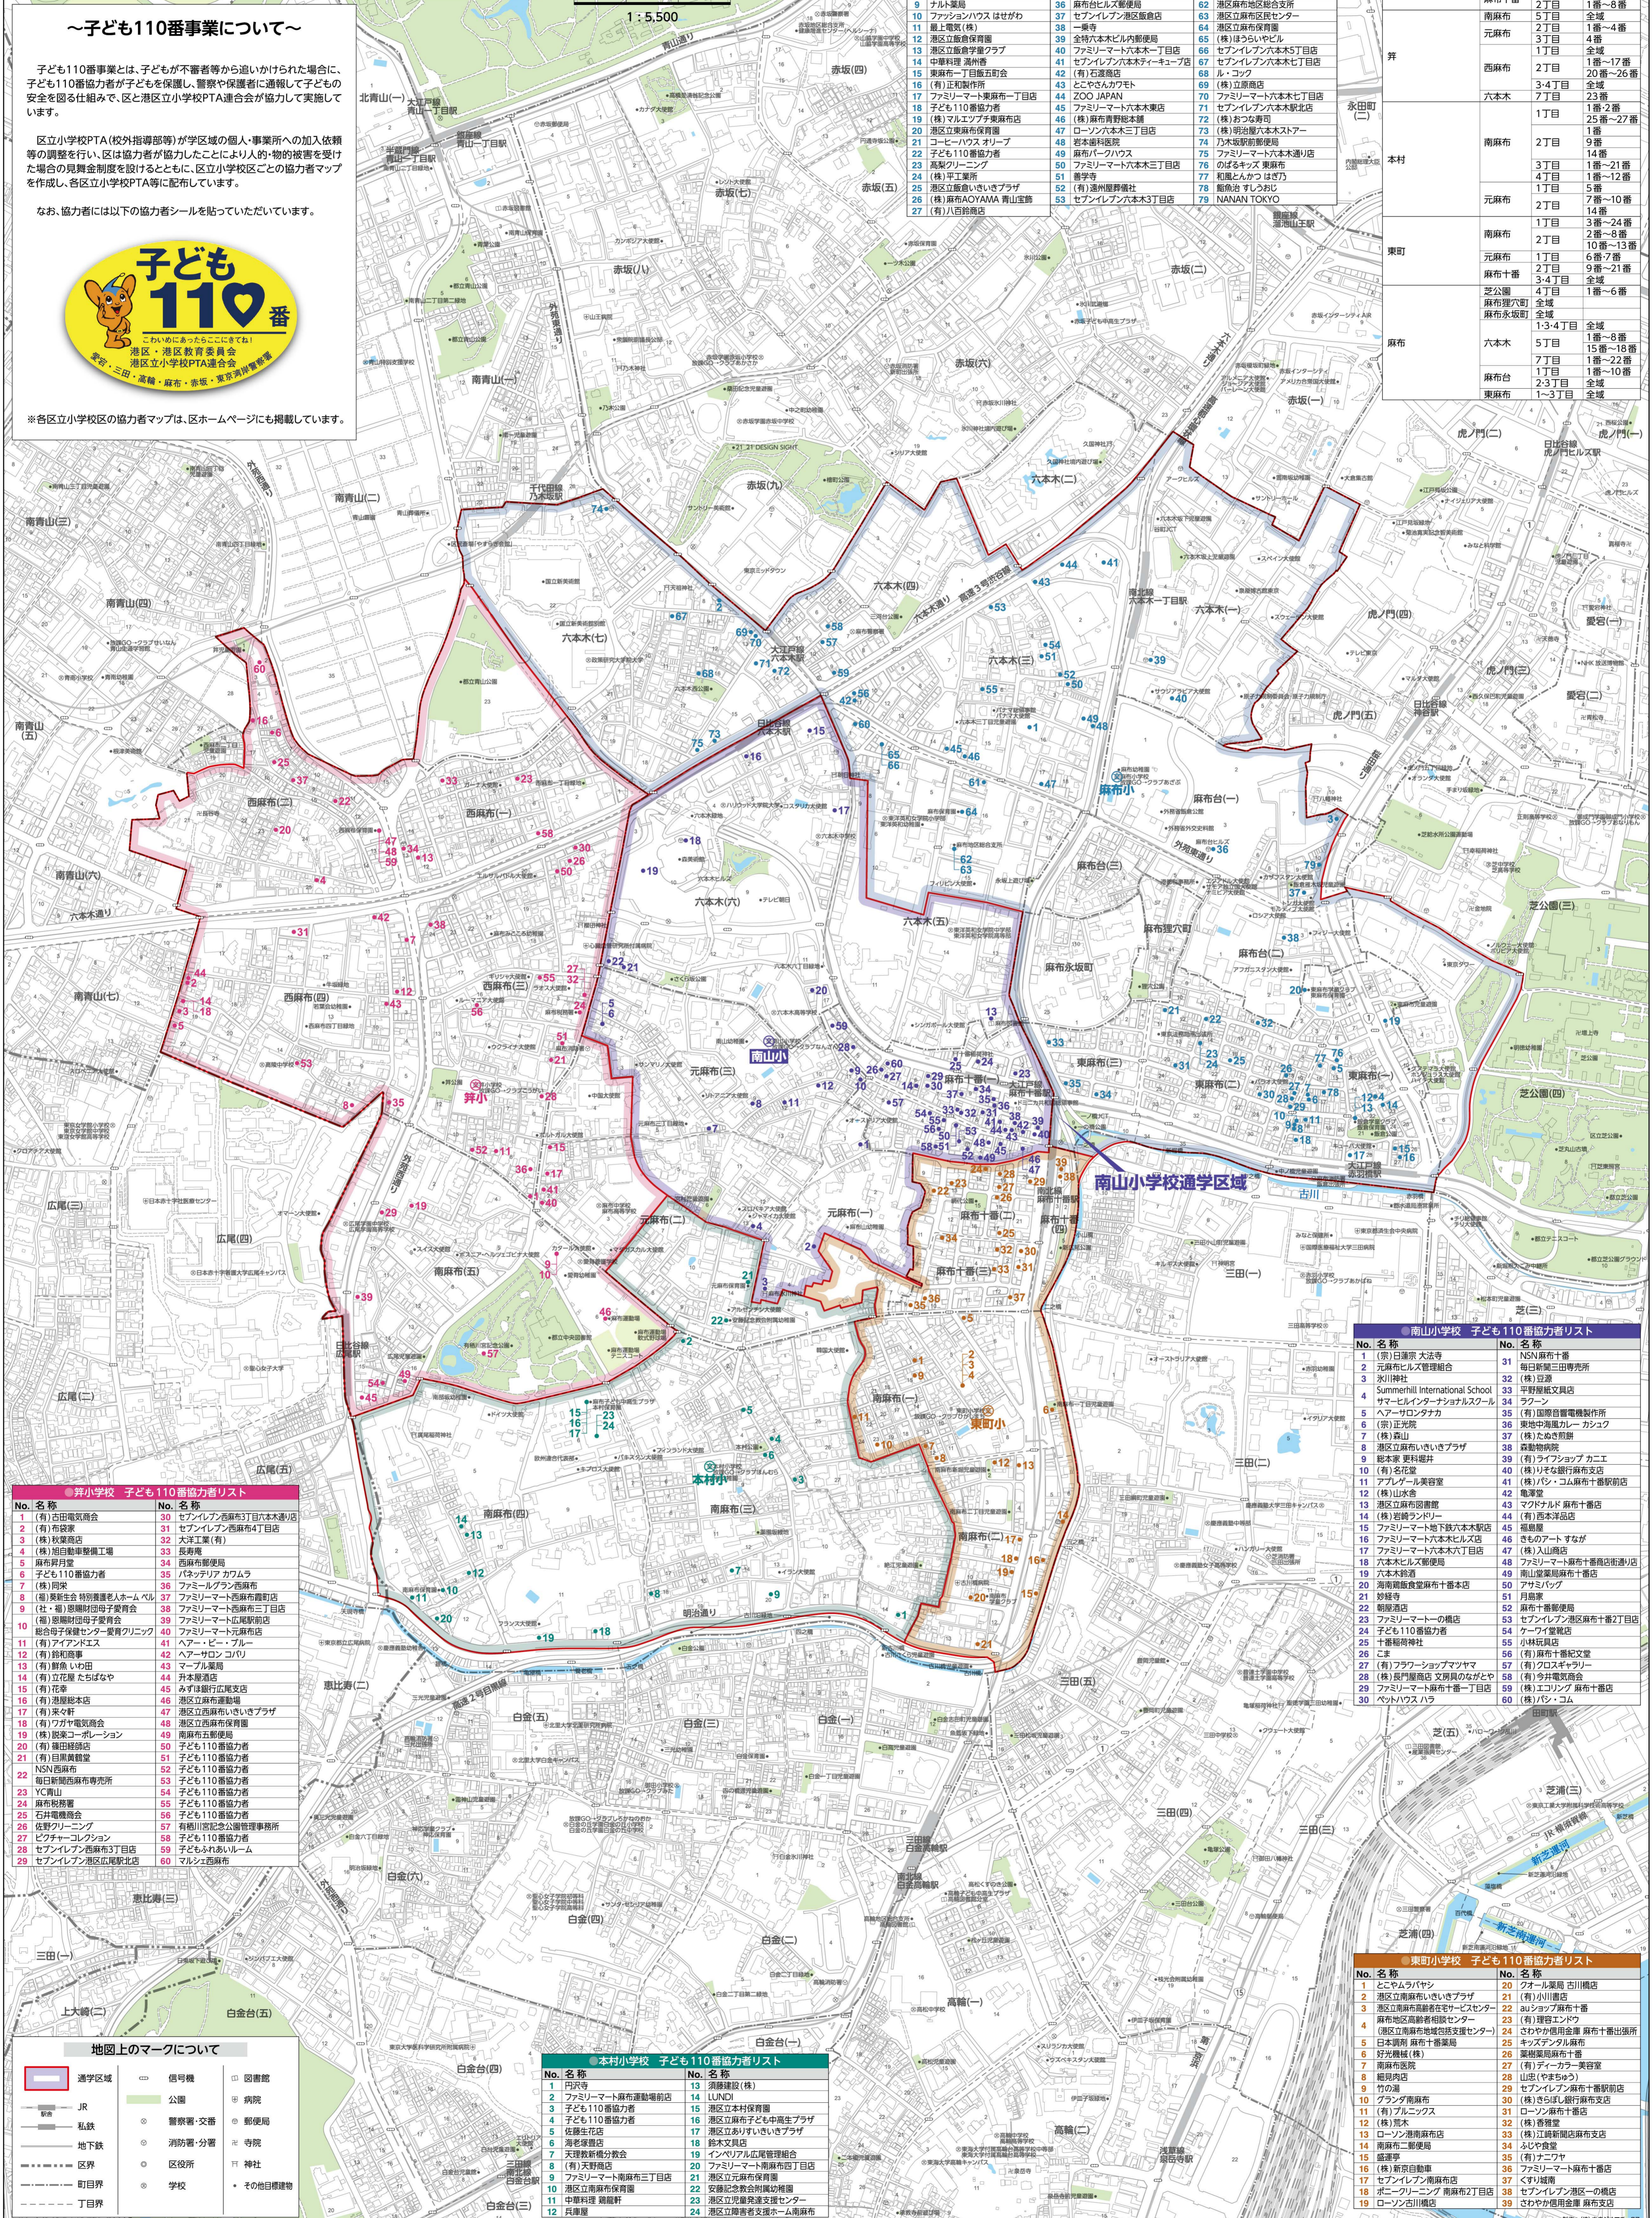

令和6年(2024年度)港区子ども110番協力者マップ

南山小学校

～子ども110番事業について～

子ども110番事業とは、子どもが不審者等から追いかけられた場合に、子ども110番協力者が子どもを保護し、警察や保護者に通報して子どもの安全を図る仕組みで、区と港区立小学校PTA連合会が協力して実施しています。

区立小学校PTA(校外指導部等)が学区の個人・事業所への加入依頼等の調整を行い、区は協力者が協力したことにより個人的被害を受けた場合の見舞金制度を設けるとともに、区立小学校区ごとの協力者マップを作成し、各区立小学校PTA等に配布しています。

なお、協力者には以下の協力者シールを貼っていただいています。

※各区立小学校区の協力者マップは、区ホームページにも掲載しています。

麻布小学校 子ども110番協力者リスト

No. 名称	No. 名称	No. 名称
54 豊林寺	55 丹波 かかりう	56 ファミリーマート六本木駅前店
57 だんご本舗	58 ぼーぼー	59 デイリーヤマザキ六本木支店
60 カノズ六本木たばこセンター	61 ファイリーヤマザキ六本木5丁目店	62 港区麻布地区総合支所
63 港区立麻布区民センター	64 港区立麻布保育園	65 港区立麻布学童クラブ
66 センブレアン六本木5丁目店	67 センブレアン六本木七丁目店	68 ル・コンク
69 (株)立原商店	70 ファミリーマート六本木七丁目店	71 センブレアン六本木北支店
72 (株)おつる寿司	73 (株)明治屋六本木ストア	74 全港六本木ビル郵便局
75 ファミリーマート六本木通店	76 のぼるキッズ 東麻布	77 和とんかつ はげほ
78 鮎魚すしうおじ	79 NANAN TOKYO	

小学校区別一覧表

小学校	町名	丁目	番
南山	元麻布	1丁目	1番~4番
		2丁目	5番~6番
		3丁目	11番~13番
	六本木	5丁目	5番~13番
		6丁目	全域
		1丁目	全域
麻布十番	1丁目	1番~8番	
	2丁目	全域	
南麻布	5丁目	全域	
	3丁目	4番~4番	
	2丁目	4番	
西麻布	1丁目	1番~17番	
	3丁目	3番~26番	
	4丁目	全域	
六本木	7丁目	23番	
	1丁目	1番~2番	
南麻布	1丁目	3番~24番	
	2丁目	2番~2番	
	3丁目	1番~13番	
元麻布	1丁目	6番~7番	
	2丁目	9番~21番	
	3丁目	全域	
芝公園	4丁目	1番~6番	
	1丁目	1番~4丁目 全域	
六本木	5丁目	1番~18番	
	7丁目	1番~22番	
	1丁目	1番~10番	
麻布台	2丁目	全域	
	1~3丁目	全域	

■ 併小学校 子ども110番協力者リスト

No. 名称	No. 名称
1 (有)白田電気商会	30 センブレアン西麻布三丁目六本木通り店
2 (有)有楽家	31 センブレアン西麻布4丁目店
3 (株)秋葉商店	32 大洋工業(有)
4 (株)旭自動車整備工場	33 長寿庵
5 麻布月見堂	34 西麻布郵便局
6 子ども110番協力者	35 パネチエリア カワムラ
7 (株)同栄	36 ファミリーマート西麻布
8 (有)美新会 特別養老ホームベル	37 ファミリーマート西麻布駅前店
9 (社)「恩賜財団母子愛育会	38 ファミリーマート西麻布三丁目店
10 (株)恩賜財団母子愛育会	39 ファミリーマート西麻布駅前店
11 (有)アイランドス	40 ファミリーマート元麻布店
12 (有)鈴和商事	41 アー・ビー・ビル
13 (有)鮮魚いわ田	42 ヘアサロン コバ
14 (有)立花屋 たばこなや	43 ユーフル薬局
15 (有)花季	44 升本屋酒店
16 (有)花季	45 みずほ銀行広尾支店
17 (有)海星総本店	46 港区立麻布運動場
18 (有)ウチヤ電器商会	47 港区立麻布いきいきプラザ
19 (株)読書ポーション	48 港区立麻布保育園
20 (有)鎌田洋行	49 南麻布五郵便局
21 (有)日興貿易	50 子ども110番協力者
22 NSN西麻布	51 子ども110番協力者
23 毎日新聞西麻布専売所	52 子ども110番協力者
24 YC南山	53 子ども110番協力者
25 麻布税務署	54 子ども110番協力者
26 石井電機商会	55 子ども110番協力者
27 佐野クリーニング	56 子ども110番協力者
28 ビックヤコクション	57 有栖川児童センター管理事務所
29 センブレアン西麻布三丁目店	58 子ども110番協力者
30 センブレアン港区麻布駅前店	59 子ども110番協力者

■ 本村小学校 子ども110番協力者リスト

No. 名称	No. 名称
1 日守寺	13 須藤建設(株)
2 ファミリーマート麻布運動場前店	14 LUNDI
3 子ども110番協力者	15 港区立本村保育園
4 子ども110番協力者	16 港区立麻布子ども中高生プラザ
5 佐藤生花店	17 港区立麻布いきいきプラザ
6 海老塚商店	18 鉛木文具店
7 天理教新橋分教会	19 インベリアル広尾管理組合
8 (有)天野商店	20 ファミリーマート南麻布四丁目店
9 ファミリーマート南麻布三丁目店	21 港区立麻布保育園
10 港区立麻布保育園	22 安藤記念教会管理事務所
11 中野料理 鶴屋軒	23 港区立麻布学童クラブ
12 兵庫屋	24 港区立麻布児童支援ホーム南麻布

■ 南麻布小学校 子ども110番協力者リスト

No. 名称	No. 名称
1 宗白温泉 大活寺	31 NSN麻布十番
2 元麻布ヒルズ管理組合	32 毎日新聞三田専売所
3 永川神社	33 (株)豆源
4 Summerhill International School	34 平野屋文具店
5 サマーヒルズインターナショナルスクール	35 クラウン
6 (有)正和製作所	36 アー・ビービル
7 (株)東山	37 (株)たけぎ印刷
8 港区立麻布いきいきプラザ	38 森動物病院
9 総本家 栗料地井	39 (有)ライフショップ カニエ
10 (有)名花堂	40 (株)リネ銀行麻布支店
11 アプレンジャー美容室	41 (株)ババ・コム麻布十番駅前店
12 (株)山吹	42 電通堂
13 港区立麻布図書館	43 マクドナルド 麻布十番店
14 (株)岩崎タカ	44 (株)西本洋品店
15 ファミリーマート地下鉄六本木駅前店	45 福屋
16 ファミリーマート六本木七路店	46 ものあト すな
17 ファミリーマート六本木六丁目店	47 (株)入山商店
18 六本木ヒルズ郵便局	48 ファミリーマート麻布十番駅前店
19 六本木酒造	49 南山堂麻布十番店
20 海老塚商店 麻布十番支店	50 アサヒマップ
21 妙経寺	51 月島家
22 郵便局	52 麻布十番郵便局
23 ファミリーマートの商店	53 センブレアン麻布十番二丁目店
24 子ども110番協力者	54 ファミリーマート麻布十番店
25 小島製菓	55 小島製菓
26 千歳	56 (有)麻布十番紀文堂
27 (有)フワフワショップ マヤマ	57 (有)クロスキャリー
28 (株)長門屋商店 文房具のながや	58 (有)今井電気商会
29 ファミリーマート麻布十番一丁目店	59 (株)エコーショップ 麻布十番店
30 ベッドハウス ハフ	60 (株)ババ・コム

■ 東町小学校 子ども110番協力者リスト

No. 名称	No. 名称
1 とこやムラバヤ	20 クオール薬局 古川橋店
2 港区立南麻布いきいきプラザ	21 (有)小山商店
3 港区立南麻布いきいきプラザ	22 (有)あづま印刷
4 麻布地区高齢者相談センター	23 (有)理道エドワ
5 (有)日興貿易	24 さむやか信用金庫 麻布十番出張所
6 日本真研 麻布十番薬局	25 キズデンタル麻布
7 好光製菓(株)	26 栄樹製菓麻布十番
8 南麻布病院	27 (有)ディーカラ美容室
9 観見内店	28 山根(やまね)
10 竹の湯	29 センブレアン麻布十番駅前店
11 南麻布南麻布	30 (株)リネ銀行麻布支店
12 (有)アパックス	31 (有)アパックス
13 (株)大木	32 (株)善書堂
14 ローラン南麻布	33 (株)江崎南麻布麻布支店
15 南麻布二郵便局	34 スィーヤ食堂
16 盛運	35 (有)ナフタ
17 センブレアン南麻布	36 ファミリーマート麻布十番店
18 センブレアン南麻布二丁目店	37 くらげ焼
19 ローラン古川橋	38 センブレアン麻布十番一丁目店
	39 さむやか信用金庫 麻布支店

■ 地図上のマークについて

通学区域	信号機	図書館
駅	公園	病院
JR	郵便局	郵便局
地下鉄	消防署・分署	寺院
区界	区役所	神社
町界	その他目録建物